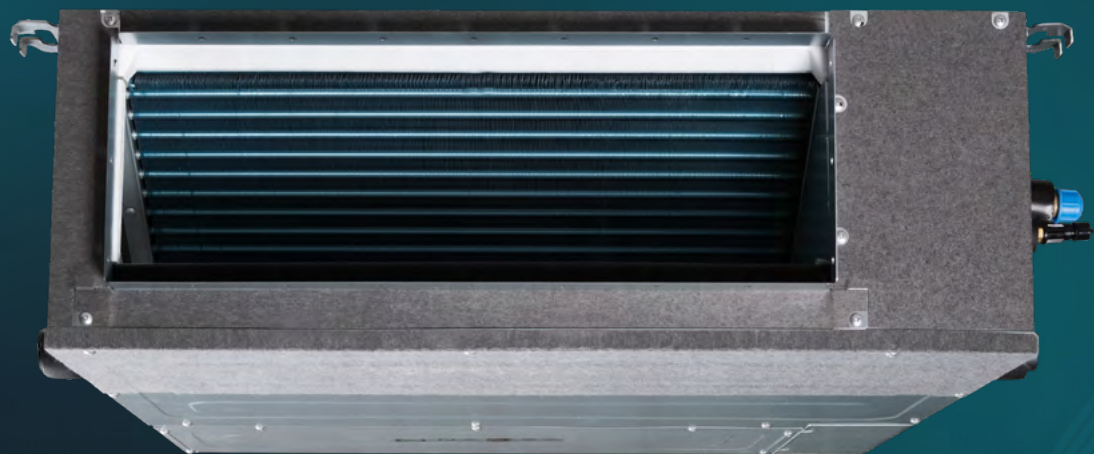

Kazetové klimatizácie sú vizuálne príťažlivé a vďaka 360° prúdeniu vzduchu dokonale účinné.

Naitec

Kanálová klimatizácia

Kanálová klimatizácia od Naitec je diskkrétne a efektívne riešenie pre vašu domácnosť alebo kanceláriu. S jej neviditeľným umiestnením a inteligentnými riadiacimi systémami vám poskytuje optimálne podmienky bez toho, aby sa akokoľvek zasahovalo do estetiky vášho interiéru.