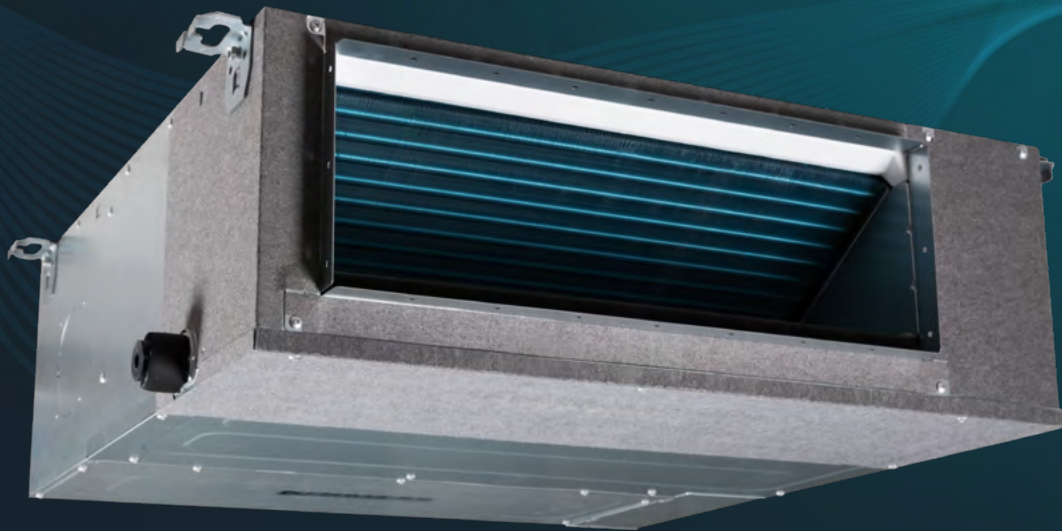

* parametre pre samostatné vnútorné jednotky nájdete na stranách 51 (Onyx) a 58-59 (New Smart)

KOMERČNÉ SPLITY

Naitec

Kazetová klimatizácia

Hoci kazetová klimatizácia od Naitec je špeciálne navrhnutá pre komerčné prostredie, kde je dôležité zabezpečiť optimálne podmienky pre zamestnancov a zákazníkov, nájde si široké uplatnenie aj v bežných domácnostiach. Ponúka vyšší výkon, čo zabezpečuje rovnomerné a silné chladenie miestností a profesionálny dizajn, ktorý prispieva k estetike vašich priestorov.

Kazetové klimatizácie sú vizuálne príťažlivé a vďaka 360° prúdeniu vzduchu dokonale účinné.

Naitec

Kanálová klimatizácia

Kanálová klimatizácia od Naitec je diskkrétne a efektívne riešenie pre vašu domácnosť alebo kanceláriu. S jej neviditeľným umiestnením a inteligentnými riadiacimi systémami vám poskytuje optimálne podmienky bez toho, aby sa akokoľvek zasahovalo do estetiky vášho interiéru.